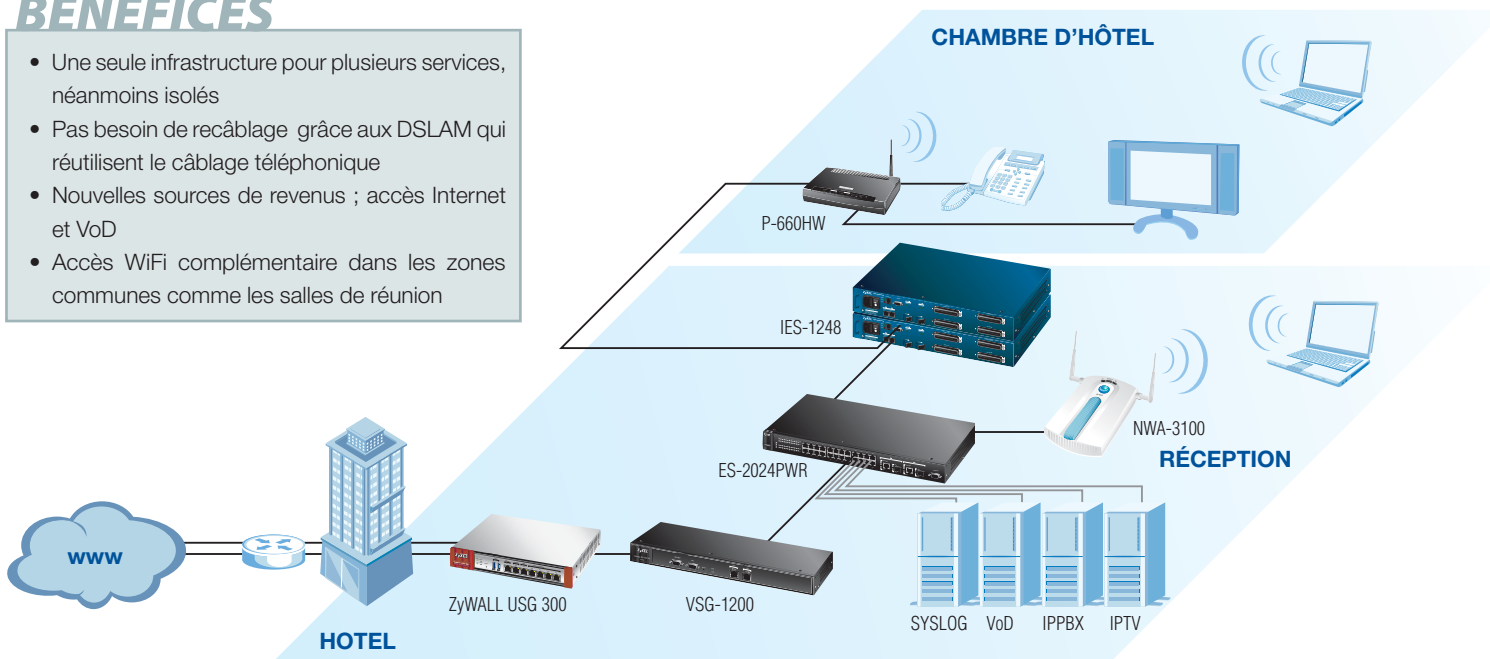

Proposez accès Internet, télévision sur IP et VoD Haute Définition à vos clients

Descriptif

Proposant des prestations haut de gamme à ses clients, cet hôtel de caractère de 200 chambres ne pouvait pas se contenter d'offrir une simple connexion à Internet haut débit. Une solution triple play a donc été retenue afin d'ajouter à la fonction hotspot les services de télévision IP et de Vidéo à la demande (VoD) en haute définition. Les nouveaux services permettent de mieux servir et de fidéliser la clientèle mais aussi de générer de nouveaux revenus à forte valeur ajoutée pour l'établissement.

ZyXEL IES-1248

BENEFICES

- Une seule infrastructure pour plusieurs services, néanmoins isolés
- Pas besoin de recâblage grâce aux DSLAM qui réutilisent le câblage téléphonique
- Nouvelles sources de revenus ; accès Internet et VoD
- Accès WiFi complémentaire dans les zones communes comme les salles de réunion

Afin d'éviter des travaux coûteux et condamnant temporairement des chambres, la distribution IP est assurée par des DSLAM ADSL2+. Des modems triple play placés dans les chambres permettent de séparer de bout en bout les différents types de trafic.

Produits ZyXEL utilisés

**DSLAM ADSL2+ 48 ports**

- 48 ports ADSL2+
- 2 ports combo Gigabit Ethernet ou SFP
- Rackable 1U
- Splitter intégré
- Compatible « Triple-Play »

ZyXEL IES-1248

Particulièrement compact, le DSLAM IES1248 est un concentrateur ADSL2+ 48 ports tout-en-un. Il est possible d'empiler plusieurs IES-1248 pour obtenir le nombre de ports souhaités. Sur une simple paire téléphonique, le débit peut atteindre 24Mbps descendants et 1Mbps montant. Ce DSLAM s'installe en coupure entre le PBX et les chambres. Le fonctionnement du système téléphonique n'est pas remis en cause. La gestion des VLANs et des circuits virtuels (VC) permet de faire transiter plusieurs services sur le même lien.