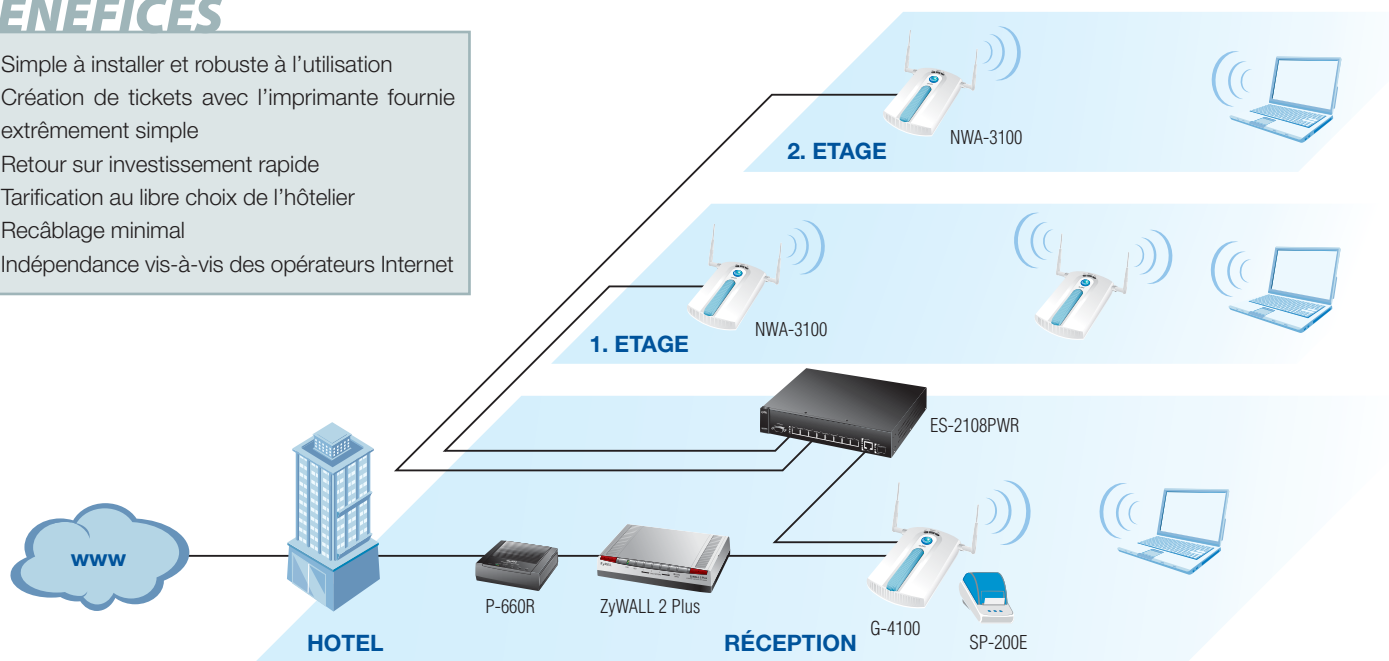

### Descriptif

Un hôtel de charme, même de taille restreinte, peut néanmoins souhaiter offrir à ses clients les mêmes services que les établissements de grandes chaînes. L'accès à Internet en WiFi est maintenant incontournable, surtout pour la clientèle d'affaires. Cependant, même à petite échelle, ce service doit être rentable, simple et conforme à la législation. Le gérant doit être maître de la tarification et libre de tout engagement envers un opérateur.

Les possibilités de câblage étant limitées et coûteuses, le PoE est utilisé pour éviter le coût de la modification du système électrique. Des ponts WiFi WDS permettent d'étendre la couverture quand le passage de câblage réseau est difficile.

## ZyXEL G-4100\_V2

Livré avec son imprimante thermique, intégrant un switch 4 ports et un point d'accès 802.11g, le G-4100 est le produit idéal pour les hotspots de petite et moyenne taille. Il supporte jusqu'à 50 utilisateurs simultanés. Grâce à son switch, il est possible d'utiliser d'autres points d'accès, des switch ou bien des DSLAM pour étendre la taille du hotspot. L'imprimante édite des tickets qui permettent aux clients de s'authentifier et d'utiliser l'accès à Internet pendant une durée limitée.