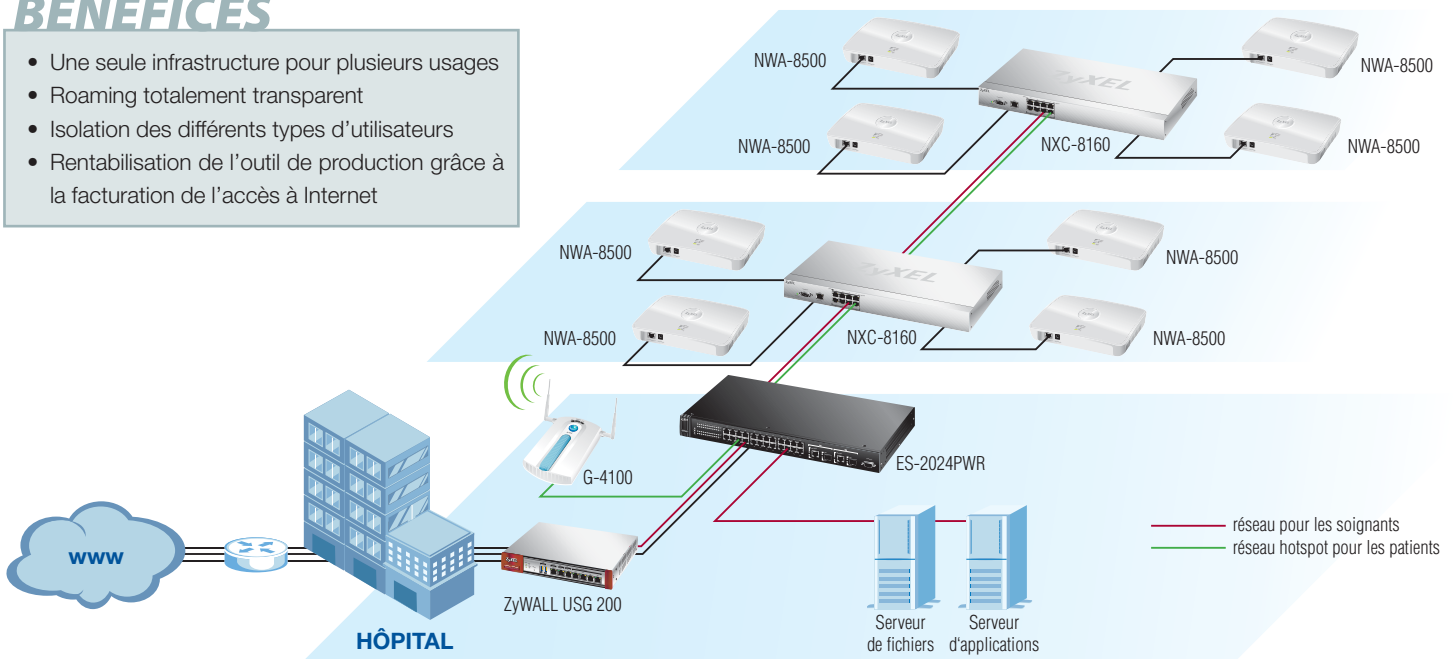

WiFi haute performance mutualisé pour soignants et patients

Descriptif

Grâce à l'informatisation des dossiers patients, les soignants de cette clinique d'une centaine de lits peuvent désormais utiliser un terminal informatique mobile pour consulter ces données directement depuis la chambre des patients sans passer par des impressions papier onéreuses et encombrantes. Les patients sont également demandeurs de connectivité Internet, afin de rester en contact avec leur entourage pendant la durée de l'hospitalisation, ou pour poursuivre leur activité professionnelle.

ZyXEL NXC-8160

BENEFICES

- Une seule infrastructure pour plusieurs usages
- Roaming totalement transparent
- Isolation des différents types d'utilisateurs
- Rentabilisation de l'outil de production grâce à la facturation de l'accès à Internet

Il est nécessaire d'assurer une connectivité constante aux terminaux des soignants même pendant leurs déplacements. Les réseaux patients et soignants utilisent des interfaces WiFi indépendantes pour limiter les engorgements.

Produits ZyXEL utilisés

Contrôleur WiFi

- Roaming transparent
- Configuration centralisée
- Déploiement facile
- Bande passante garantie

ZyXEL NXC-8160

Grâce au contrôleur NXC et aux bornes passives NWA-8500, les soignants bénéficient d'une connexion permanente et performante même lorsqu'ils se déplacent, leur permettant ainsi d'accéder aux dossiers patients où qu'ils se trouvent. Les NWA-8500 étant dotées de deux interfaces, une couverture 802.11g 54 Mbits est offerte aux patients tandis que, pour éviter toute interférence, les soignants sont desservis en 802.11a, 54 Mbits également.