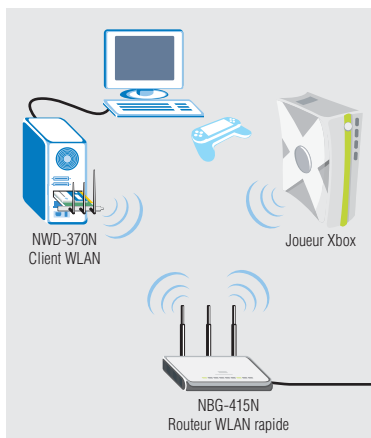

Jeux en ligne rapides

Le plus important des jeux en ligne est la vitesse des actions des joueurs. Les composants réseau forment la base de la transmission rapide et correcte des actions Joypad sur Internet ou dans le réseau local (LAN). Le StreamEngine® de ZyXEL donne automatiquement la priorité à ces paquets de données.

LAN sans fil rapide

Le routeur NBG-415N offre non seulement un StreamEngine® mais permet également de relier les ordinateurs en 300 Mbps. La norme 802.11n engendre une performance très élevée. Le switch 4 ports permet de raccorder des ordinateurs ou composants réseau supplémentaires.

Technologie MIMO

C'est la technologie à multiples antennes (MIMO = Multiple Input Multiple Output) qui permet d'atteindre un débit si élevé. Grâce à des algorithmes complexes, les trois antennes transmettent davantage de données que les composants WLAN habituels.