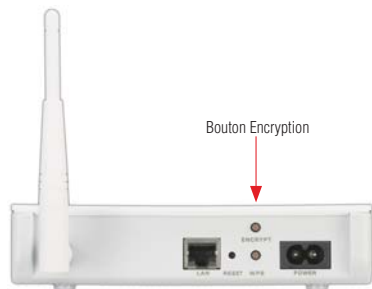

La toute nouvelle technologie Powerline Homeplug AV augmente la vitesse. Deux à 64* adaptateurs Powerline transmettent les données sur le réseau électrique existant à une vitesse brut de 200 Mbps.

Pas de connexion Ethernet ?

Les nouveaux produits de divertissement tels que les adaptateurs média numériques, les Media Center, les stations de jeux, etc. sont de plus en plus souvent installés dans le salon. Mais que faire s'il n'existe aucune connexion Ethernet à cet endroit ?

Prise électrique = raccordement Ethernet

La technologie Powerline permet de résoudre ce problème facilement car elle transforme chaque prise en un raccordement Ethernet. L'avantage du Powerline par rapport au WLAN est que ni les murs ni les fenêtres n'influencent la transmission.

Vidéos dans toute la maison

Grâce au Powerline, un serveur média central, par exemple le NSA-220, transmet les données dans le salon à partir de n'importe quel endroit dans la maison. Le câblage devient donc nettement moins complexe. Des combinaisons différentes de la technologie Powerline permettent d'établir presque toutes les variantes de connexions possibles.

Configuration facile sans ordinateur

Les nouveaux produits – PLA-450, 470, NBG-318S – sont équipés d'un bouton Encryption. Lorsque l'utilisateur appuie sur ce bouton, une clé sécurisée entre les deux appareils est générée dans un court délai facilitant la configuration.

ZyXEL PLA-450