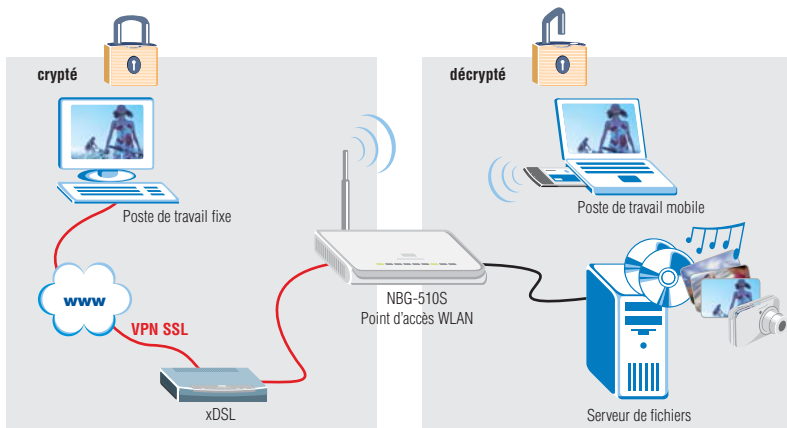

Accès aux données de l'extérieur

Ne serait-il pas pratique de mettre à disposition les vidéos de famille, photos et autres données sur votre ordinateur via Internet ? Le NBG-510S permet d'accéder à votre ordinateur se trouvant à la maison de n'importe quel endroit, de manière efficace et rapide, et surtout de façon sécurisée.

Connexion distante sécurisée

Le routeur ZyXEL NBG-510S avec VPN SSL se positionne comme une connexion centrale entre votre accès à Internet haut débit et votre ordinateur (ou réseau à la maison). Le routeur permet l'accès sécurisé aux données internes de l'extérieur via un navigateur. Il est également possible d'accéder à l'ordinateur à la maison de l'extérieur via une connexion d'ordinateur distante sécurisée. Cette fonction est très utile si une personne externe a accès à votre ordinateur.

Support – commande d'ordinateur à distance

La connexion SSL facilite de nombreuses applications par rapport à l'accès distant telles que Windows Remote Desktop ou VNC. Il suffit de démarrer un navigateur, d'entrer l'adresse Web ou l'alias DynDNS et de s'authentifier avec les informations du NBG-510S qui établit ensuite la connexion d'ordinateur distante par clique de souris.

Configuration pas nécessaire

Une connexion VPN SSL n'exige pas de connaissances spéciales de l'utilisateur. L'avantage du VPN SSL est que l'ordinateur distant n'exige pas de configuration. Un navigateur Web standard est suffisant. Il est même possible d'établir trois connexions en même temps.