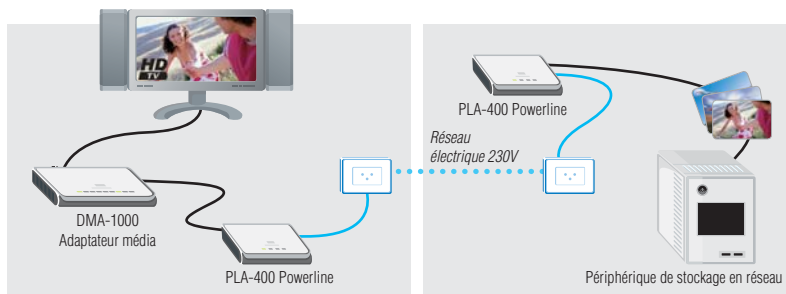

Divertissement numérique

Vous recherchez une solution permettant d'interconnecter un ordinateur, un adaptateur média et des périphériques de stockage ? Les adaptateurs Powerline de ZyXEL transmettent les données multimédia rapidement sur le réseau électrique.

DLNA™ pour le multimédia

Les médias numériques tels que la musique, les photos et vidéos se retrouvent aujourd'hui dans l'univers du monde informatique. L'adaptateur média est une interface entre les deux mondes.

DLNA est la norme permettant d'intégrer les adaptateurs certifiés DLNA sans aucun problème dans le réseau domestique.

Utilisation de l'infrastructure existante

Une possibilité pour interconnecter plusieurs chambres est de construire un réseau séparé avec deux ou plusieurs adaptateurs Powerline PLA-400. Ils transmettent les données sur le réseau électrique de 230 V. Contrairement au WLAN, les murs épais ne représentent pas d'obstacles pour le Powerline. L'utilisateur a donc un accès centralisé aux ordinateurs, adaptateurs média, solutions Media Center, imprimantes, etc. à partir de n'importe quel endroit dans la maison.

Divertissement numérique pour l'installation domestique

L'adaptateur média DMA-1000 transforme les vidéos numériques, collections de photos ou fichiers MP3 en signaux compréhensibles pour le téléviseur et l'installation Surround. Un divertissement numérique exceptionnel ! Le DMA-1000 convient en particulier pour l'utilisation avec le périphérique de stockage en réseau NSA-220.

ZyXEL PLA-400

Adaptateur Homeplug AV (Powerline)

- Débit : 200 Mbps
- QoS, mise en priorité de données multimédia
- Prix de référence : CHF 148.-
- Starter Kit (2 pièces) : CHF 280.-

ZyXEL DMA-1000 / DMA-1000W

Adaptateur média numérique, compatible DLNA™