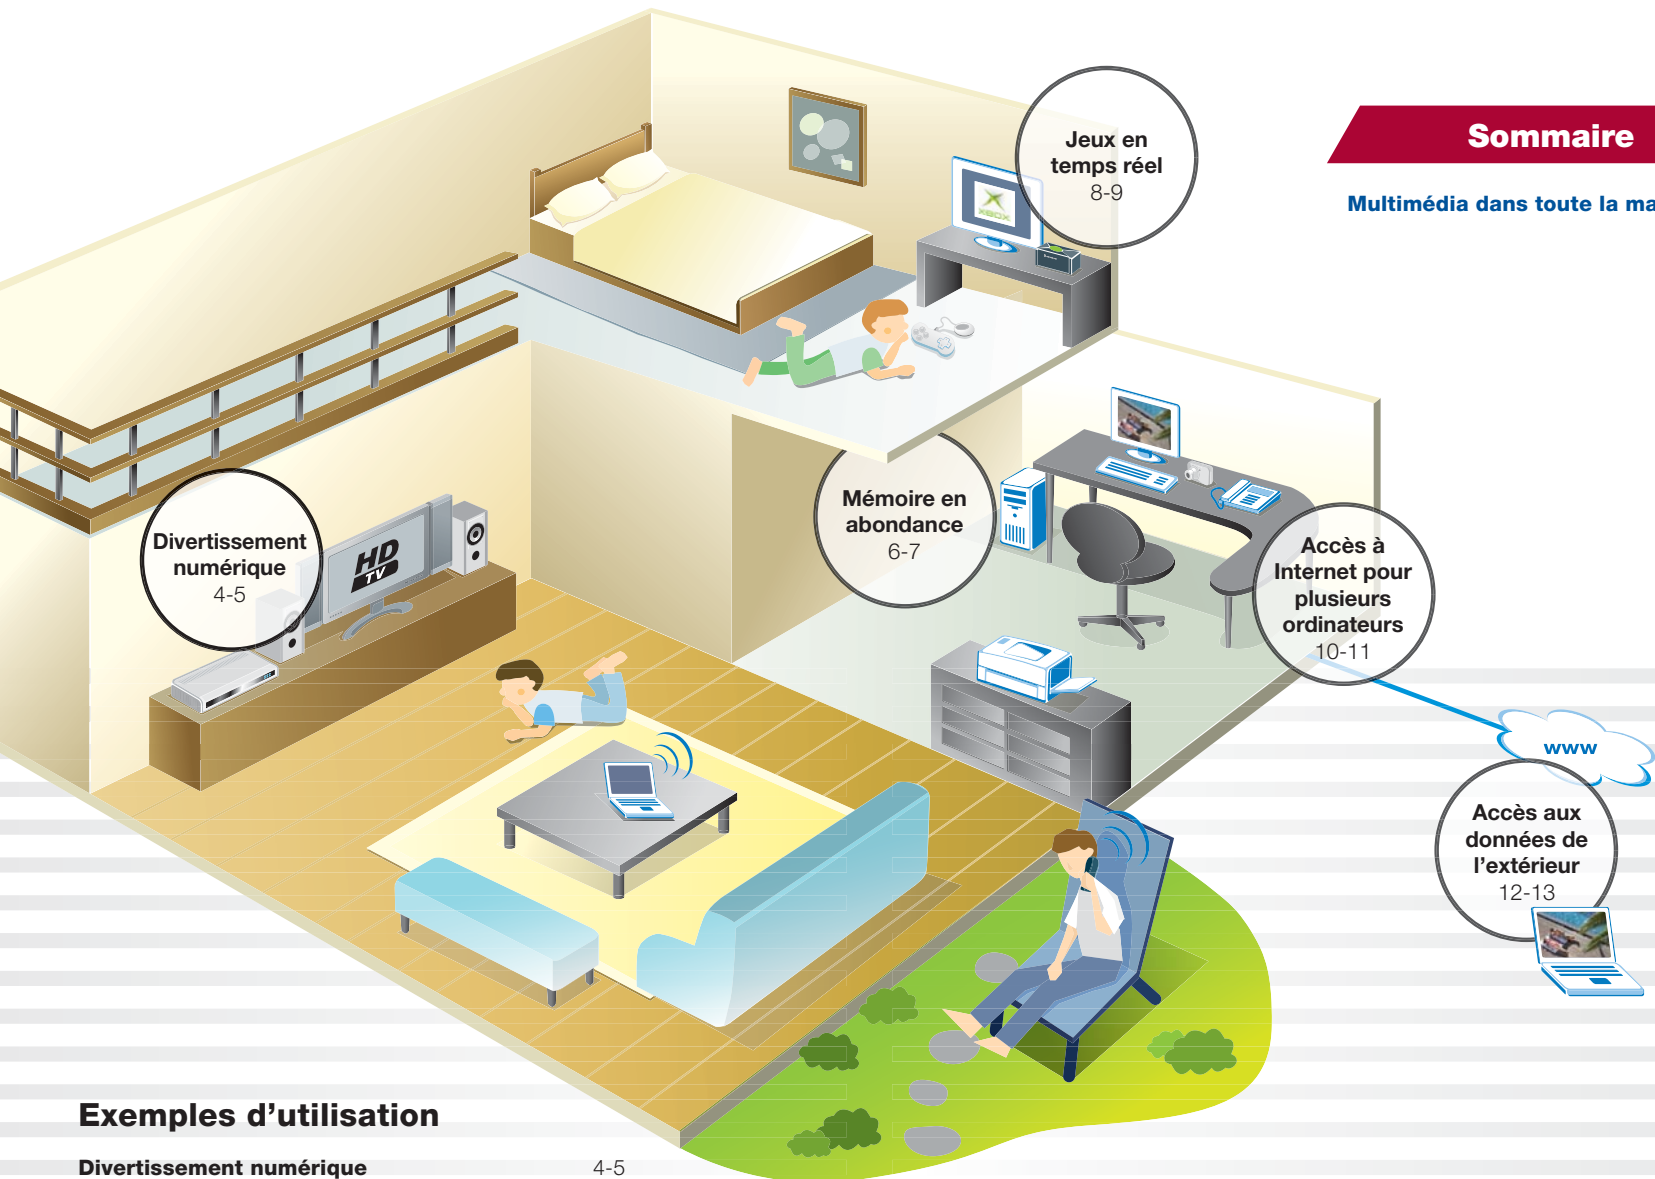

Sommaire

Multimédia dans toute la maison

Divertissement numérique
4-5

Jeux en temps réel
8-9

Mémoire en abondance
6-7

Accès à Internet pour plusieurs ordinateurs
10-11

www

Accès aux données de l'extérieur
12-13

Exemples d'utilisation

Divertissement numérique	4-5
Mémoire en abondance	6-7
Jeux en temps réel	8-9
Accès à Internet pour plusieurs ordinateurs	10-11
Accès aux données de l'extérieur	12-13

De quelles technologies avez-vous besoin ?

Plus qu'une simple mémoire – Network Attached Storage	14-15
Interconnexion sécurisée – Routing	16-17
Wireless haut débit – WLAN	18-19
Données sur le réseau électrique – Powerline	20-21
Glossaire	22-23