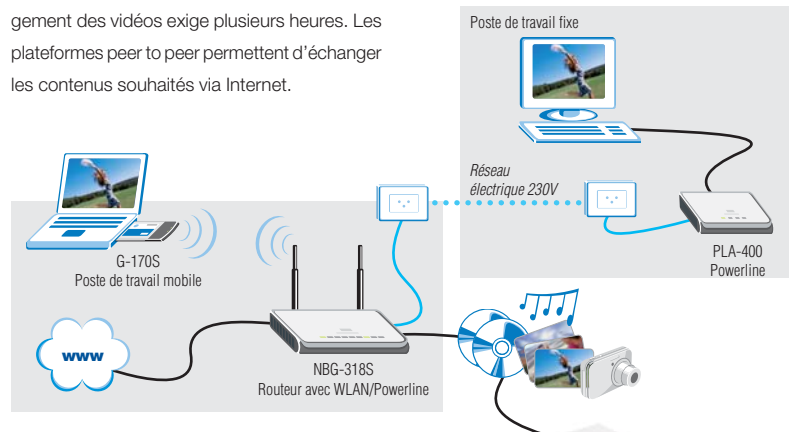

Augmenter la mémoire

La capacité de votre disque dur n'est plus suffisante ? Vous pouvez donc soit installer un disque plus performant dans l'ordinateur, soit raccorder un disque externe. La solution la plus facile et la plus flexible est toutefois un appareil

de stockage externe (NSA) qui est raccordé directement au réseau.

Accès de n'importe où

Les données dont vous avez besoin se trouvent sur un autre ordinateur ? Données, musiques et vidéos classées sur un NSA sont accessibles à partir de chaque ordinateur ou Media Player. Grâce à un réseau Powerline ou LAN sans fil, les données sont transmises dans toute la maison.

Téléchargement automatique de fichiers

De plus en plus d'utilisateurs souhaitent échanger des vidéos, photos, de la musique, etc. sur Internet. Le NSA-220_V2 permet de télécharger automatiquement les contenus média sur les

disques durs internes sans que l'ordinateur ne soit branché. Il arrive souvent que le téléchargement des vidéos exige plusieurs heures. Les plateformes peer to peer permettent d'échanger les contenus souhaités via Internet.