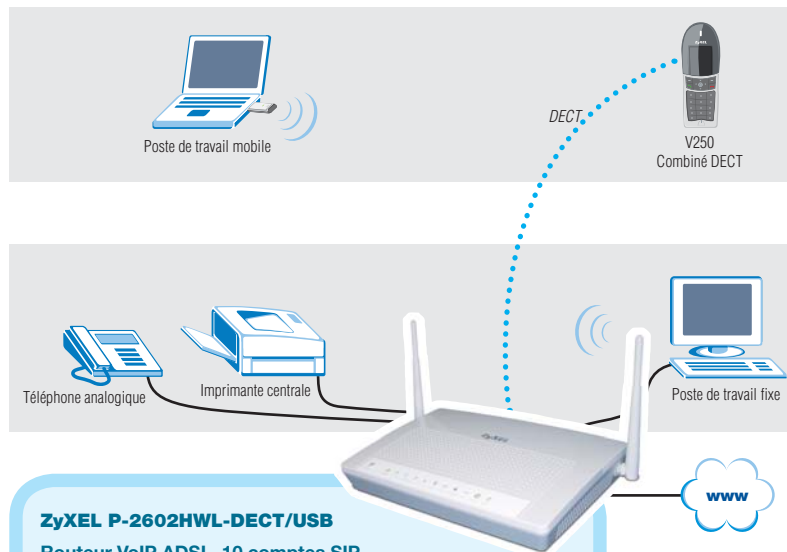

Routeur pour le réseau domestique

La connexion la plus rapide est toujours la transmission sur le câble Ethernet. Un routeur ZyXEL offre quatre ports pour la connexion directe d'ordinateurs. Le WLAN intégré (réseau sans fil) permet de connecter facilement d'autres appareils se trouvant dans ou en dehors de la

chambre. Le pare-feu intégré protège le réseau contre les attaques venant de l'Internet.

Liberté de la VoIP

La téléphonie sur Internet (VoIP) permet de réduire les frais de communication, d'utiliser plusieurs numéros d'appel et de mener deux conversations en même temps. Aujourd'hui, plus personne ne voudrait se passer du confort qu'offre un téléphone portable : à la maison, on veut aussi avoir la possibilité de circuler librement en téléphonant. L'intégration du DECT et de la VoIP dans un seul appareil offre cette liberté à des tarifs VoIP avantageux. Le routeur VoIP P-2602HWL-DECT/USB permet l'utilisation de six combinés. La fonction de partage de fichiers et le serveur d'impression complètent l'appareil de manière idéale.

ZyXEL V350L

Combiné DECT avec station de base

- Ecran graphique en couleur
- Support PoE
- Prix de référence : CHF 189.-

ZyXEL V250

Combiné DECT

- Ecran graphique
- Fonction en veille 120 h
- Prix de référence : CHF 79.-

ZyXEL P-2602HWL-DECT/USB

Routeur VoIP ADSL, 10 comptes SIP

- Point d'accès WLAN (802.11g)
- 4 x Ethernet 10/100 Mbps
- 1 x analogique (RJ-11), Lifeline (RJ-11), station de base DECT
- USB 2.0 : partage de fichiers et serveur d'impression
- aussi disponible sans ADSL intégré
- Prix de référence : CHF 360.-