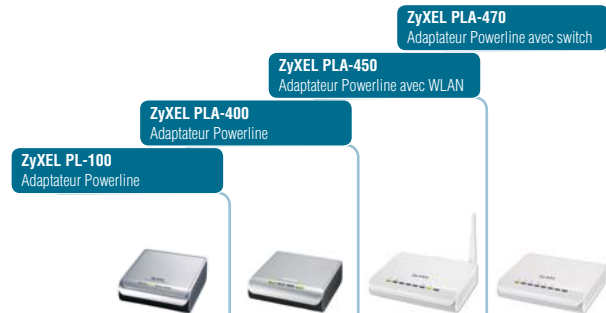

Applications principales	Données, e-mails, FTP, navigation	HD Content (Multimédia)	HD Content (Multimédia)	HD Content (Multimédia)
Interfaces	1 x Ethernet	1 x Ethernet	1 x Ethernet, WLAN (802.11g/SuperG)	4 x Ethernet
Bande passante brute max.	85 Mbps	200 Mbps	200 Mbps	200 Mbps
Norme Powerline	Homeplug 1.0 Turbo	Homeplug AV	Homeplug AV	Homeplug AV
Bouton Encryption	-	-	✓	✓
Power Supply	intégré	intégré	intégré	intégré
Prix de référence CHF (prix de la pièce)	119.-	148.-	199.-	185.-
Starter Kit (2 pièces)	224.-	280.-	-	-

*Mise à niveau firmware dès 01/2008