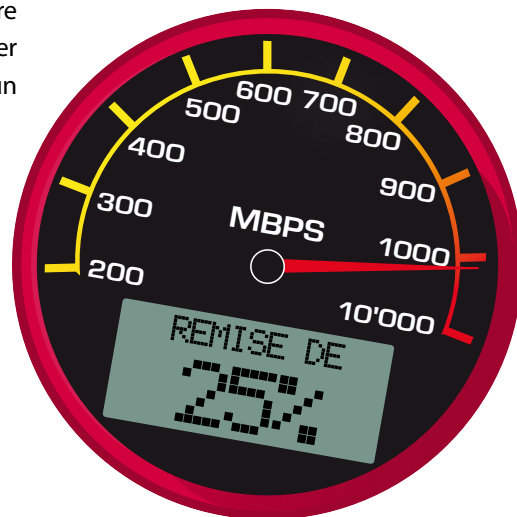

Déroulement de l'offre de reprise

1

2

3

Sélectionnez votre switch Gigabit !

Les Switch Gigabit et 10 Gigabit ZyXEL sont les produits indispensables pour améliorer les performances de votre réseau et disposer de solutions WiFi, de téléphonie VoIP et de surveillance toujours plus novatrices.

Remplissez le formulaire de reprise !

Remplissez le formulaire de reprise et retournez-nous votre ancien Switch. Puis confirmez votre achat à votre distributeur ZyXEL habituel.

Recevez votre nouveau Switch !

Après envoi du formulaire et de votre ancien appareil, vous pourrez bénéficier de 25% de remise sur l'achat d'un nouveau Switch.

Offre de reprise

Produits à remplacer dans le cadre de l'offre de reprise :

- ◀ switch Ethernet 24 ports
- ◀ switch Ethernet 48 ports
- ◀ switch Gigabit 24 ports

Si vous remplacez un des modèles ZyXEL ci-dessus, vous bénéficierez d'une remise de 25% :

- ◀ ZyXEL GS2200-24
- ◀ ZyXEL GS2200-48
- ◀ ZyXEL GS2200-24P (dispo Q3)
- ◀ ZyXEL XGS-4526
- ◀ ZyXEL XGS-4528F

Conditions de vente de l'offre de reprise switch

- ◀ Dans le cadre de son offre de reprise, il est impératif de remplacer un modèle Switch comparable aux produits indiqués dans la liste. ZyXEL se réserve le droit de refuser les Switch qui n'ont pas les mêmes caractéristiques.
- ◀ La remise offerte dans le cadre de cette offre de reprise n'est pas cumulable avec toute autre offre ou promotion ZyXEL. La remise de 25% est accordée directement auprès du distributeur ZyXEL.
- ◀ L'offre de reprise est valable du 1 mai 2010 au 31 octobre 2010.
- ◀ ZyXEL réserve le droit de modifier l'offre de reprise à tout moment.