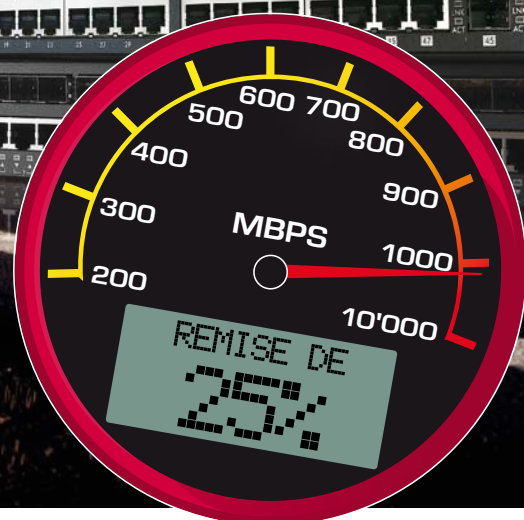

ZyXEL

Switchez vers le Gigabit ZyXEL !

et bénéficiez d'une remise de 25% !

Bénéficiez des avantages suivants :

- ◀ remise de 25% sur l'achat d'un nouveau Switch
- ◀ réseau haut débit
- ◀ toute nouvelle technologie
- ◀ garantie à vie
- ◀ support technique avant et après vente en France
- ◀ mises à jour firmware mineures et majeures gratuites